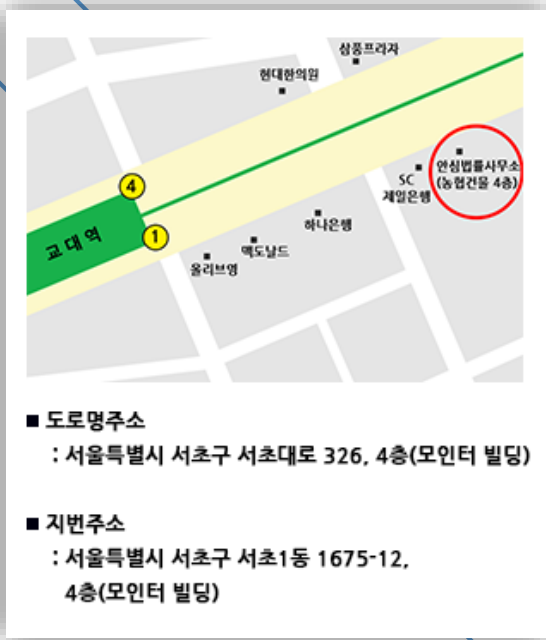

법무법인 안심을 소개합니다.

법무법인 안심은 민사, 형사, 가사, 행정 등 여러 분야의 전문성을 가진 변호사 12분과 직원 11분으로 구성되어 있으며, 창립 4년 차의 법률사무소로 변호사님들과 직원들이 합심하여 현재까지 성공적으로 운영되고 있습니다.

교대역 1번 출구 2분 거리에 위치하고 있는 법무법인 안심은 약 100평 규모로 변호사실 10개, 대회의실과 소회의실, 충분한 직원 공간 및 기타 업무공간을 갖추고 있습니다.